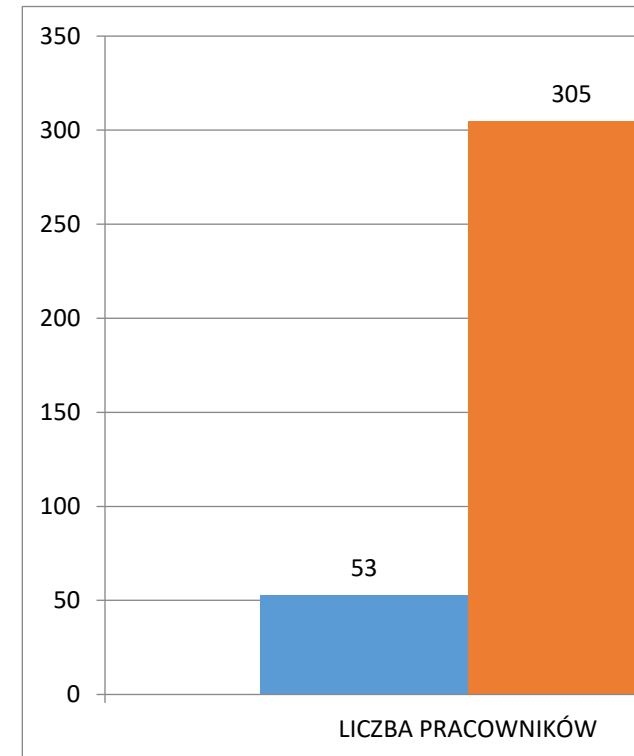

ZESPÓŁ ELEKTROCIEPŁOWNI WROCŁAWSKICH

KOGENERACJA SA

Kobiety wśród pracowników 2019

PŁEĆ	LICZBA PRACOWNIKÓW
Kobiety	53
Mężczyźni	305

Kobiety wśród pracowników 2018

PŁEĆ	LICZBA PRACOWNIKÓW
Kobiety	52
Mężczyźni	304

Kobiety wśród pracowników 2017

PŁEĆ	LICZBA PRACOWNIKÓW
Kobiety	53
Mężczyźni	303

Kobiety wśród pracowników 2016

PŁEĆ	LICZBA PRACOWNIKÓW
Kobiety	52
Mężczyźni	295